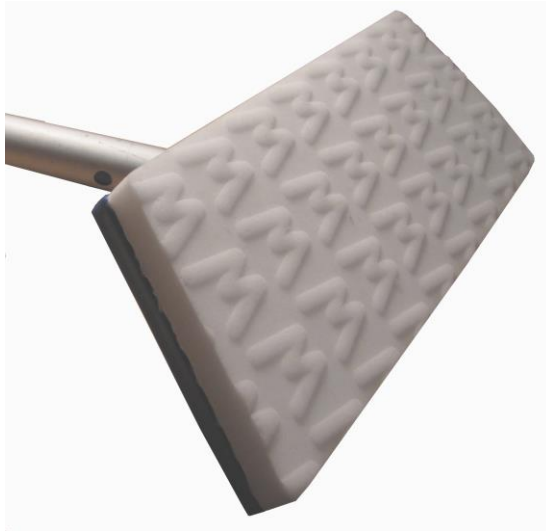

# FICHE TECHNIQUE COMPRIMEX MOP

**Référence :** 250.100.300

**Conditionnement:** Emballés par 5

**Poids total d'un sachet:** 50 gr

**Coloris :** Blanc

**Dimensions :** 250 x 95 x 200 mm – épaisseur d'un mop: 13 mm

**Caractéristiques:** La compression des particules de mélamine offre des avantages importants à l'utilisation des collectivités, des bureaux et magasins et du monde nautisme.

**Utilisation :** Avec un trapèze alu de 25 cm, les mops COMPRIMEX vont pouvoir nettoyer les traces de roues des chariots, les traces de semelles de chaussures, les ponts des bateaux avec juste un peu de produit nettoyant.