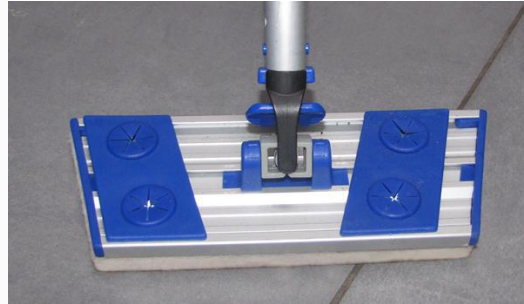

# FICHE TECHNIQUE COMPRIMEX MOP

**Référence :** 250.100.300

**Conditionnement:** Emballés par 5

**Poids total d'un sachet:** 50 gr

**Coloris :** Blanc

**Dimensions :** 250 x 95 x 200 mm – épaisseur d'un mop: 13 mm

**Caractéristiques:** La compression des particules de mélamine offre des avantages importants à l'utilisation des collectivités, des bureaux et magasins et du monde nautisme.

**Utilisation :** Avec un trapèze alu de 25 cm, les mops COMPRIMEX vont pouvoir nettoyer les traces de roues des chariots, les traces de semelles de chaussures, les ponts des bateaux avec juste un peu de produit nettoyant.